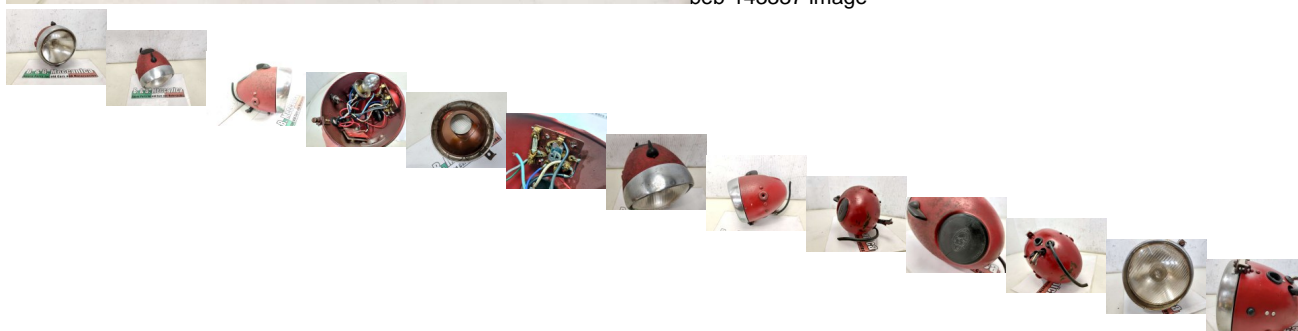

## FARO FANALE ANTERIORE BENELLI LEONCINO 125 cc 2T SPORT 1954 (VA2532)

beb-143337 image

Valutazione: Nessuna valutazione

**Prezzo**

Prezzo di vendita 120,00 €

Sconto

[Fai una domanda su questo prodotto](#)

Descrizione

MATERIALE USATO ORIGINALE

CONDIZIONI VEDI FOTO

COMPLETO SOLO DI CIO CHE SI VEDE IN FOTO

PRESENTA SEGNI DI USURA E CORROSIONE DOVUTI ALLUTILIZZO PER ANNI

VENDUTO CON FORMULA VISTO E PIACIUTO ESATTAMENTE COME IN FOTO