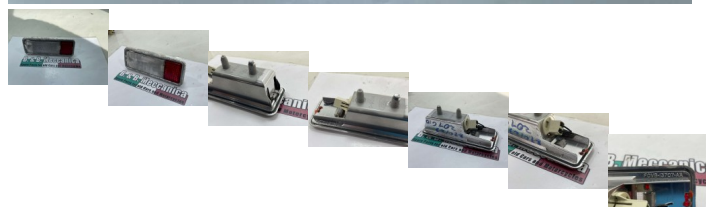

FANALINO LUCE DI CORTESIA SPORTELLO POST SX DX ORIG LINCOLN TOWN CAR ROYALE 1995-1997 COD F0VB-13707-AA (210/23-201GIO)

Valutazione: Nessuna valutazione

Prezzo

Prezzo di vendita 25,00 €

Sconto

[Fai una domanda su questo prodotto](#)

Descrizione

MATERIALE USATO ORIGINALE

IN CONDIZIONI COME IN FOTO

CONTROLLARE BENE LE FOTO!!!

FOTO REALI DEL RICAMBIO SPEDITO

**PRESENTA QUALCHE GRAFFIO E SEGNI DI USURA
DOVUTI AL NORMALE UTILIZZO NEL TEMPO**