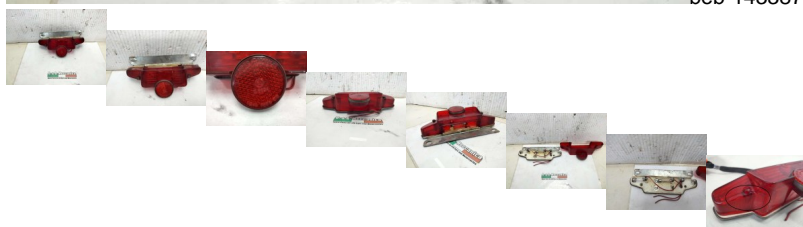

FANALE STOP POSTERIORE SUPER CATALUX 8654 CON DIFETTO BENELLI LEONCINO 125 1954 VEDI DESCRIZIONE (RD2724)

beb-143387 image

Valutazione: Nessuna valutazione

Prezzo

Prezzo di vendita 29,00 €

Sconto

[Fai una domanda su questo prodotto](#)

Descrizione

CONTROLLARE BENE LE FOTO!!!

FOTO REALI DEL RICAMBIO SPEDITO

PRESENTA ALCUNI GRAFFIE SEGNI DI USURA DOVUTI AL NORMALE UTILIZZO NEGLI ANNI

COMPLETO SOLO DI CIO CHE E VISIBILE IN FOTO

VENDUTO CON FORMULA VISTO E PIACIUTO COME IN FOTO NELLO STATO IN CUI SI TROVA

CONTROLLARE BENE LA COMPATIBILITA CON LA PROPRIA MOTO

COMPATIBILE CON:

BENELLI LEONCINO 125 1954

///