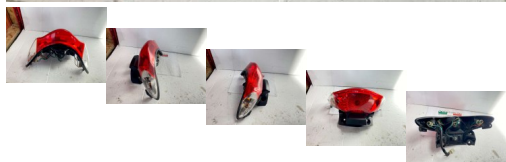

FANALE POSTERIORE SYM HD 200i 2009 (GG943)

Valutazione: Nessuna valutazione

Prezzo

Prezzo di vendita 27,00 €

Sconto

[Fai una domanda su questo prodotto](#)

Descrizione

MATERIALE USATO ORIGINALE

CONDIZIONI VEDI FOTO

PRESENTA VARI SEGNI DOVUTI AL NORMALE UTILIZZO PER ANNI

**VENDUTO CON FORMULA VISTO E PIACIUTO COME IN FOTO NELLO
STATO IN CUI SI TROVA**

//