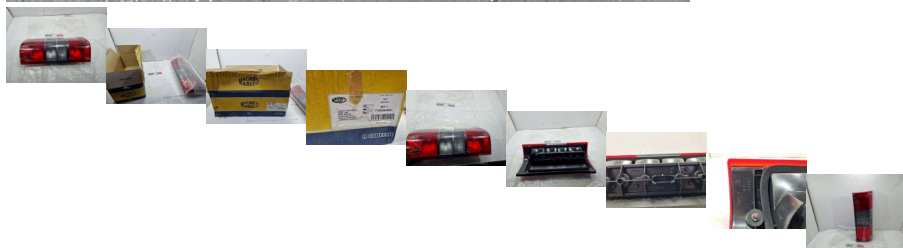

FANALE POSTERIORE DX ORIG. MAGNETI MARELLI FIAT DUCATO PEUGEOT BOXER COD. 714028940801 (IT56)

Valutazione: Nessuna valutazione

Prezzo

Prezzo di vendita 40,00 €

Sconto

[Fai una domanda su questo prodotto](#)

Descrizione

MATERIALE NUOVO ORIGINALE CON CONFEZIONE

CONDIZIONI COME IN FOTO

VEDI BENE FOTO

FOTO REALE DALLA PARTE SPEDITA

PUO PRESENTARE SEGNI DOVUTI DALLO STOCCAGGIO IN MAGAZZINO

**VENDUTO CON FORMULA VISTO E PIACIUTO COME IN FOTO
COMPLETO DELLE PARTI VISIBILI IN FOTO**

CITROËN Jumper I Bus (230) (Anno di produzione 02.1994 - 04.2002, 69 - 128 CV, Benzina, Diesel)

CITROËN Jumper I Van (230) (Anno di produzione 02.1994 - 04.2002, 68 - 128 CV, Benzina, Diesel)

FIAT Ducato II Van (230L) (Anno di produzione 03.1994 - 04.2002, 68 - 128 CV, Benzina, Diesel)