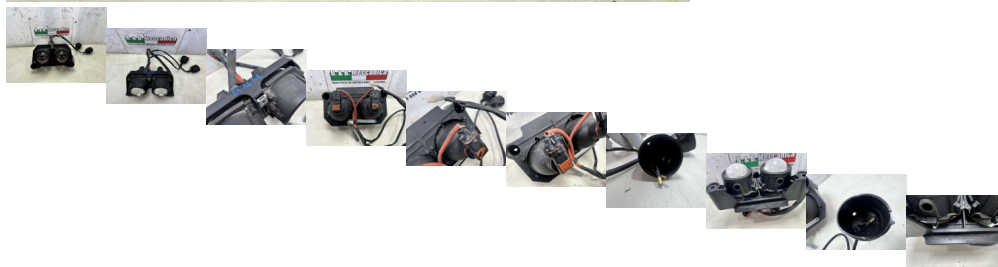

FANALE ANTERIORE MALAGUTI PHANTOM F12 R 2007 - 2011 (DF1632)

Valutazione: Nessuna valutazione

Prezzo

Prezzo di vendita 65,00 €

Sconto

[Fai una domanda su questo prodotto](#)

Descrizione

**MATERIALE USATO
SMONTATO DA SCOOTER
IN CONDIZIONI VEDI FOTO**

PRESENTA QUALCHE SEGNO O DIFETTO DOVUTO ALL'USO E AL TEMPO

VIENE FORNITO SOLO DI CIO' CHE E' VISIBILE NELLE FOTO

CONTROLLARE BENE LE FOTO!!!

**VENDUTO CON FORMULA VISTO E PIACIUTO ESATTAMENTE COME IN
FOTO NELLO STATO IN CUI SI TROVA**