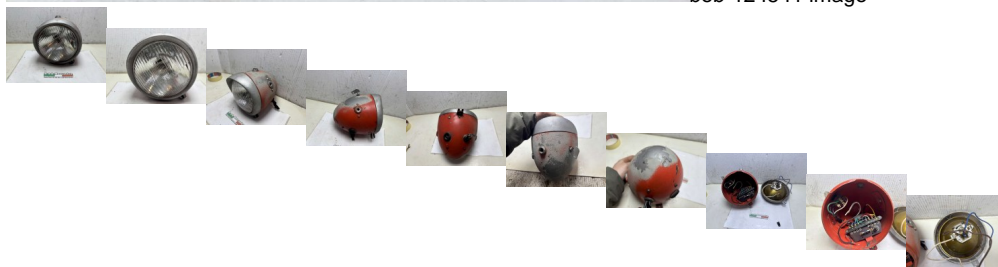

FANALE ANTERIORE GILERA GIUBILEO 124 5V (RD1606)

beb-124541 image

Valutazione: Nessuna valutazione

Prezzo

Prezzo di vendita 140,00 €

Sconto

[Fai una domanda su questo prodotto](#)

Descrizione

MATERIALE USATO

FOTO REALI DEL RICAMBIO SPEDITO

PRESENTA ALCUNI GRAFFIE SEGNI DI USURA DOVUTI AL NORMALE UTILIZZO NEGLI ANNI

COMPLETO SOLO DI CIO CHE E VISIBILE IN FOTO

VENDUTO CON FORMULA VISTO E PIACIUTO COME IN FOTO NELLO STATO IN CUI SI TROVA