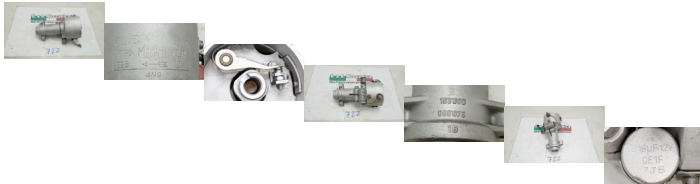

DISTRIBUTORE SPINTEROGENO MARELLI S28 - 12 FIAT 1100 MUSONE A - B - E - 508 (MI722)

beb-100833 image

Valutazione: Nessuna valutazione

Prezzo

Prezzo di vendita 60,00 €

Sconto

[Fai una domanda su questo prodotto](#)

Descrizione

MATERIALE USATO ORIGINALE

CONDIZIONI VEDI FOTO

COMPLETO DI CIO' CHE SI VEDE IN FOTO

PRESENTA SEGNI DI USURA DOVUTI ALL'UTILIZZO PER ANNI EVIDENZIATI IN FOTO

VENDUTO CON FORMULA VISTO E PIACIUTO ESATTAMENTE COME IN FOTO