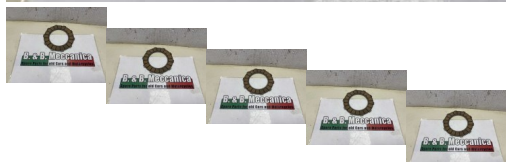

## DISCO FRIZIONE SURFLEX GILERA 125 - 150 CODICE 42M2 VEDI DESCRIZIONE (RD1886)

beb-125108 image

Valutazione: Nessuna valutazione

### Prezzo

Prezzo di vendita 15,00 €

Sconto

[Fai una domanda su questo prodotto](#)

Descrizione

**RICAMBIO NUOVO FONDO DI MAGAZZINO**

con piccoli segni di ossidazione esattamente come in foto

**FOTO REALI DEL RICAMBIO SPEDITO COMPLETO DI QUELLO CHE E VISIBILE IN FOTO**

**VENDUTO CON FORMULA VISTO E PIACIUTO COME IN FOTO NELLO STATO IN CUI SI TROVA**

**COMPATIBILE CON:**

GILERA 125 - 150 CODICE 42M2

**NON SAPPIAMO LE ANNATE ESATTE COMPATIBILI CONTROLLARE BENE LE FOTO!!!!**