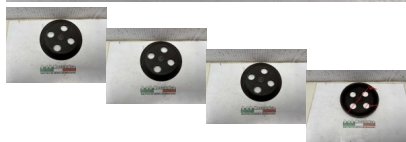

DISCO FRIZIONE SURFLEX BIANCHI 175/250/500 CON CAMBIO BURMAN CON MISURE VEDI DESCRIZIONE (RD1848)

beb-125035 image

Valutazione: Nessuna valutazione

Prezzo

Prezzo di vendita 30,00 €

Sconto

[Fai una domanda su questo prodotto](#)

Descrizione

RICAMBIO NUOVO FONDO DI MAGAZZINO

con piccoli segni di ossidazione esattamente come in foto

FOTO REALI DEL RICAMBIO SPEDITO COMPLETO DI QUELLO CHE E VISIBILE IN FOTO

VENDUTO CON FORMULA VISTO E PIACIUTO COME IN FOTO NELLO STATO IN CUI SI TROVA

COMPATIBILE CON:

BIANCHI 175/250/500 CON CAMBIO BURMAN CON MISURE

NON SAPPIAMO LE ANNATE ESATTE COMPATIBILI CONTROLLARE BENE LE FOTO!!!!

///