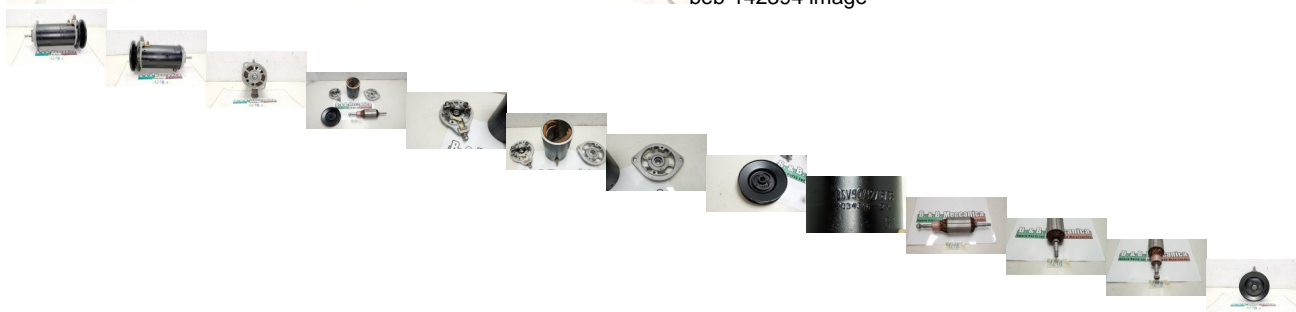

## DINAMO CON RESTITUZIONE 4034346 FIAT 500 D F DSV90/12/16/3S (VA2486)

beb-142394 image

Valutazione: Nessuna valutazione

### MATERIALE USATO ORIGINALE REVISIONATO

NECESSITA RESO SE NON DISPONETE DEL RESO CONTATTATECI PRIMA SE IMPOSSIBILITATI VI SARA UN COSTO AGGIUNTIVO

**IN CONDIZIONI COME IN FOTO**

COMPLETO SOLO DI CIO` CHE E` VISIBILE NELLE FOTO  
VENDUTO CON FORMULA VISTO E PIACIUTO ESATTAMENTE  
COME IN FOTO NELLO STATO IN CUI SI TROVA  
PRESENTA QUALCHEGRAFFIO ESEGNI DI USURA DOVUTI  
AL NORMALE UTILIZZONEL TEMPO  
DINAMOREVISIONATA SOSTITUENDO SE NECESSARIO CUSCINETTI  
SPAZZOLE O ALTRE PARTI BRUCIATE  
CONTROLLARE BENE LA COMPATIBILITA` CON LA PROPRIA AUTO  
DINAMO RICONDIZIONATA DSV90/12/16/3S  
FIAT500 F/L ORIGINALE FIAT CODICE4034346