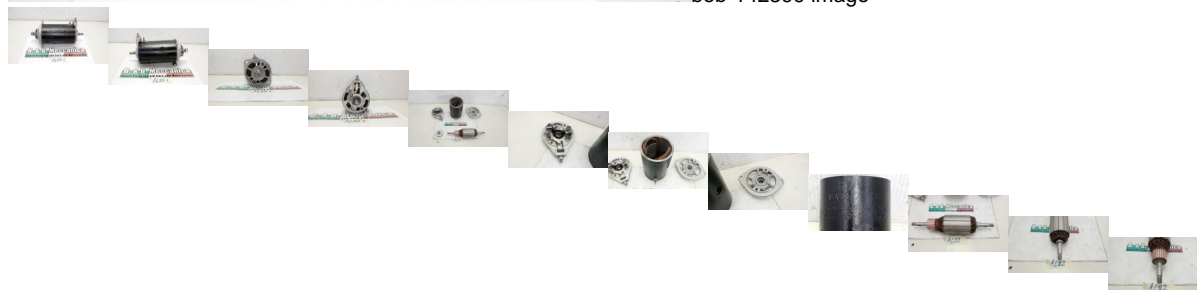

DINAMO CON RESO DEL VECCHIO 4034346 FIAT 500 D F DSV90/12/16/3S (VA2491)

beb-142399 image

Valutazione: Nessuna valutazione

Prezzo

Prezzo di vendita 155,00 €

Sconto

[Fai una domanda su questo prodotto](#)

Descrizione

VENDUTO CON FORMULA VISTO E PIACIUTO ESATTAMENTE

COME IN FOTO NELLO STATO IN CUI SI TROVA

PRESENTA QUALCHEGRAFFIO ESEGNI DI USURA DOVUTI

AL NORMALE UTILIZZONEL TEMPO

DINAMOREVISIONATA SOSTITUENDO SE NECESSARIO CUSCINETTI

SPAZZOLE O ALTRE PARTI BRUCIATE

CONTROLLARE BENE LA COMPATIBILITA` CON LA PROPRIA AUTO

DINAMO RICONDIZIONATA DSV90/12/16/3S

FIAT500 F/L ORIGINALE FIAT CODICE4034346

// //