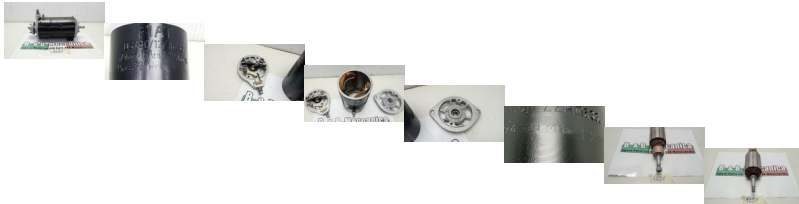

DINAMO CON RESO DEL VECCHIO 4034346 FIAT 500 D F DSV90/12/16/3S (VA2489)

beb-142397 image

Valutazione: Nessuna valutazione

Prezzo

Prezzo di vendita 155,00 €

Sconto

[Fai una domanda su questo prodotto](#)

Descrizione

VENDUTO CON FORMULA VISTO E PIACIUTO ESATTAMENTE

COME IN FOTO NELLO STATO IN CUI SI TROVA

PRESENTA QUALCHEGRAFFIO ESEGNI DI USURA DOVUTI

AL NORMALE UTILIZZONEL TEMPO

DINAMOREVISIONATA SOSTITUENDO SE NECESSARIO CUSCINETTI