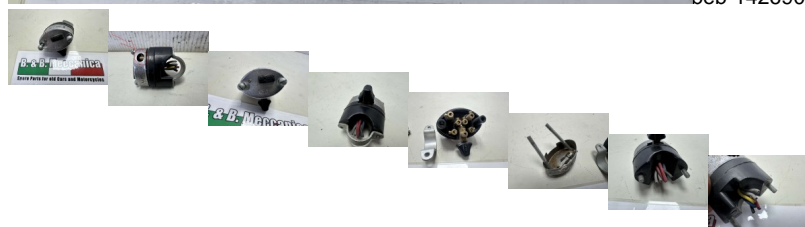

DEVIO LUCI CEV CLACSON BENELLI GILERA MOTO GUZZI AERMACCHI MOTO MORINI CORSARINO VEDI DESCRIZIONE (ML780)

beb-142690 image

Valutazione: Nessuna valutazione

Prezzo

Prezzo di vendita 20,00 €

Sconto

[Fai una domanda su questo prodotto](#)

Descrizione

RICAMBIO USATO

CON RUGGINE E SEGNI!!!

FILI TAGLIATI

MANCA UN TASTINO IN BASSO COME IN FOTO!!!!

NON FACCIAMO SPEDIZIONI DI QUESTO ARTICOLO AL FERM POINT

CON GRAFFI E SEGNI COME IN FOTO!!!

FOTO REALI DEL RICAMBIO SPEDITO COMPLETO DI QUELLO CHE E VISIBILE IN FOTO

VENDUTO CON FORMULA VISTO E PIACIUTO COME IN FOTO NELLO STATO IN CUI SI TROVA

COMPATIBILE CON:

ENELLI GILERA MOTO GUZZI AERMACCHI MOTO MORINI CORSARINO

// //