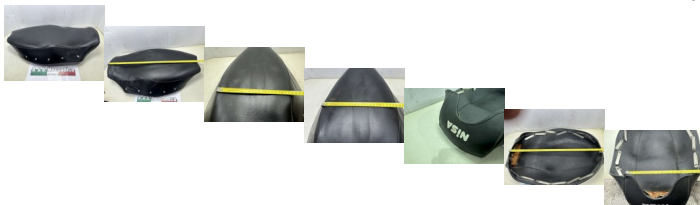

COPRISELLA COPERTURA SELLA NISA MOTO MORINI CORSARO 150 VEDI DESCRIZIONE (KX3079)

beb-122024 image

Valutazione: Nessuna valutazione

Prezzo

Prezzo di vendita 68,00 €

Sconto

[Fai una domanda su questo prodotto](#)

Descrizione

RICAMBIO NUOVO FONDO DI MAGAZZINO

CON GRAFFI E SEGNI COME IN FOTO!!!

FOTO REALI DEL RICAMBIO SPEDITO COMPLETO DI QUELLO CHE E VISIBILE IN FOTO

VENDUTO CON FORMULA VISTO E PIACIUTO COME IN FOTO NELLO STATO IN CUI SI TROVA

COMPATIBILE PER:

MOTO MORINI CORSARO 150

NON SAPPIAMO LE ANNATE ESATTE COMPATIBILI CONTROLLARE BENE LE MISURE IN FOTO!!!!

///