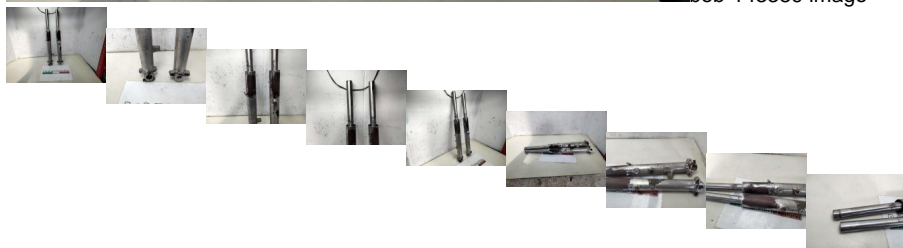

COPPIA STELI FORCELLA ANTERIORE BENELLI LEONCINO 125 1954 (RD2726)

beb-143389 image

Valutazione: Nessuna valutazione

Prezzo

Prezzo di vendita 1000,00 €

Sconto

[Fai una domanda su questo prodotto](#)

Descrizione

CONTROLLARE BENE LE FOTO!!!

FOTO REALI DEL RICAMBIO SPEDITO

PRESENTA ALCUNI GRAFFIE SEGNI DI USURA DOVUTI AL NORMALE UTILIZZO NEGLI ANNI

COMPLETO SOLO DI CIO CHE E VISIBILE IN FOTO

VENDUTO CON FORMULA VISTO E PIACIUTO COME IN FOTO NELLO STATO IN CUI SI TROVA