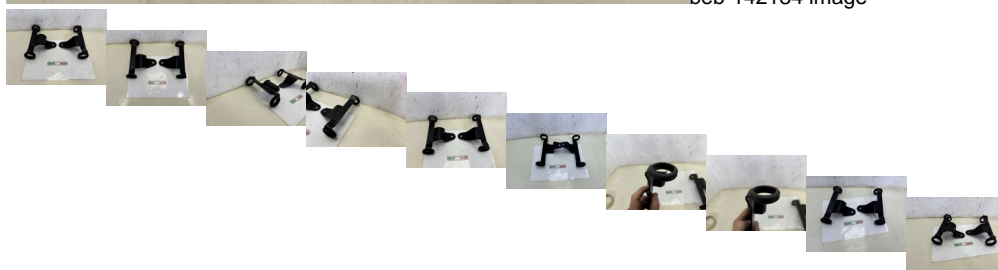

## COPPIA STAFFE SUPPORTO FANALE ANTERIORE SUZUKI GSX 750 E 1982-1985 (RD1986)

beb-142184 image

Valutazione: Nessuna valutazione

### Descrizione

MATERIALE USATO ORIGINALE

CONDIZIONI VEDI FOTO?

SMONTATO DA MOTORE CON CODICE GS75X

COMPLETO SOLO DI CIO CHE SI VEDE IN FOTO

PRESENTA VARI SEGNI DI USURA E CORROSIONE DOVUTI ALLUTILIZZO PER ANNI