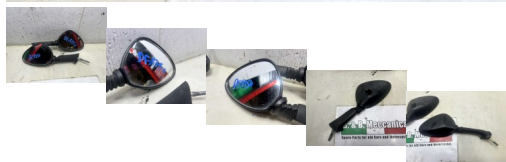

COPPIA SPECCHIETTI PIAGGIO SFERA 50 1991 - 1998 (DF1750)

Valutazione: Nessuna valutazione

Prezzo

Prezzo di vendita 30,00 €

Sconto

[Fai una domanda su questo prodotto](#)

Descrizione

**MATERIALE USATO
SMONTATO DA SCOOTER
IN CONDIZIONI VEDI FOTO**

PRESENTA QUALCHE SEGNO DOVUTO ALL'USO E AL TEMPO

VIENE FORNITO SOLO DI CIO' CHE E' VISIBILE NELLE FOTO

CONTROLLARE BENE LE FOTO!!!

VENDUTO CON FORMULA VISTO E PIACIUTO ESATTAMENTE COME IN

**FOTO NELLO STATO IN CUI SI TROVA
CONTROLLARE BENE LA COMPATIBILITA' COL PROPRIO MEZZO**