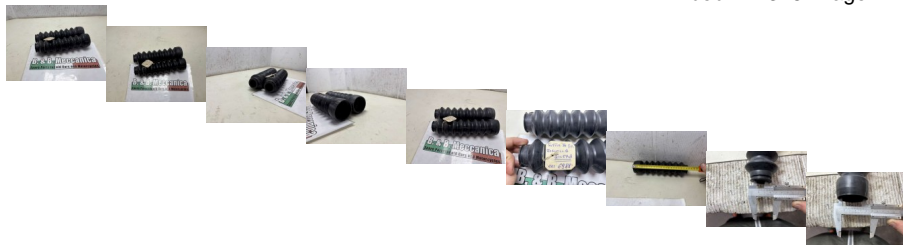

COPPIA SOFFIETTI FORCELLA ANTERIORE GILERA COD 6988 (RD2111)

beb-142375 image

Valutazione: Nessuna valutazione

Prezzo

Prezzo di vendita 1000,00 €

Sconto

[Fai una domanda su questo prodotto](#)

Descrizione

MATERIALE NUOVO

CONDIZIONI VEDI FOTO RIMANENZA DI MAGAZZINO

COMPLETO DI CIO' CHE SI VEDE IN FOTO

PUO' PRESENTARE SEGNI DOVUTI ALLO STOCCAGGIO PER ANNI

VENDUTO CON FORMULA VISTO E PIACIUTO ESATTAMENTE COME IN FOTO