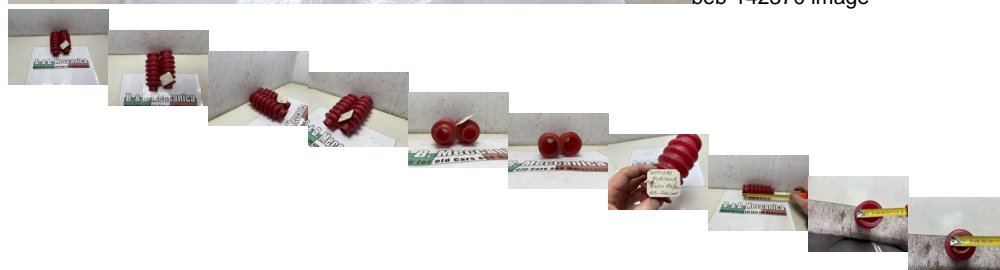

COPPIA SOFFIETTI FORCELLA ANTERIORE CON MISURE MOTO GUZZI 250/500 AIRONE FALCONE (RD2106)

beb-142370 image

Valutazione: Nessuna valutazione

Prezzo

Prezzo di vendita 30,00 €

Sconto

[Fai una domanda su questo prodotto](#)

Descrizione

MATERIALE NUOVO

CONDIZIONI VEDI FOTO RIMANENZA DI MAGAZZINO

COMPLETO DI CIO' CHE SI VEDE IN FOTO

PUO' PRESENTARE SEGNI DOVUTI ALLO STOCCAGGIO PER ANNI

VENDUTO CON FORMULA VISTO E PIACIUTO ESATTAMENTE COME IN FOTO