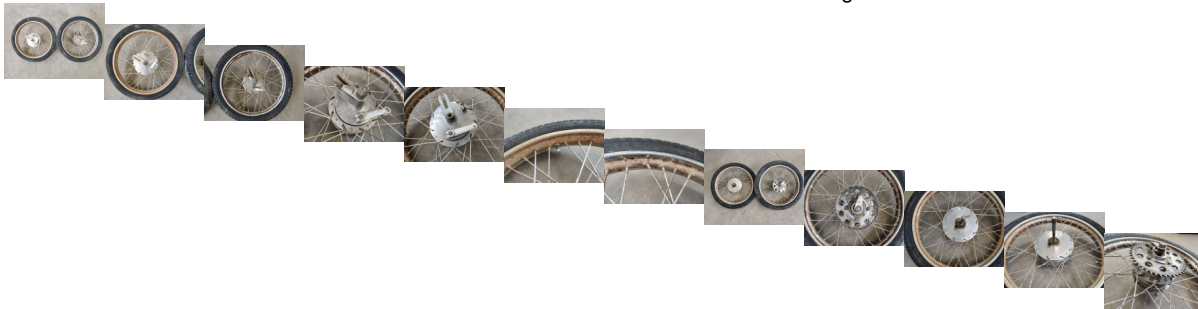

## COPPIA RUOTE MOZZI BENELLI MOTOBICI T90 (VA55)

beb-116230 image

Valutazione: Nessuna valutazione

**Prezzo**

Prezzo di vendita 150,00 €

Sconto

[Fai una domanda su questo prodotto](#)

Descrizione

MATERIALE USATO ORIGINALE

CONDIZIONI VEDI FOTO

COMPLETO SOLO DI CIO CHE SI VEDE IN FOTO

PRESENTA VARI SEGNI DI USURA E CORROSIONE DOVUTI ALL'UTILIZZO PER ANNI

VENDUTO CON FORMULA VISTO E PIACIUTO ESATTAMENTE COME IN FOTO