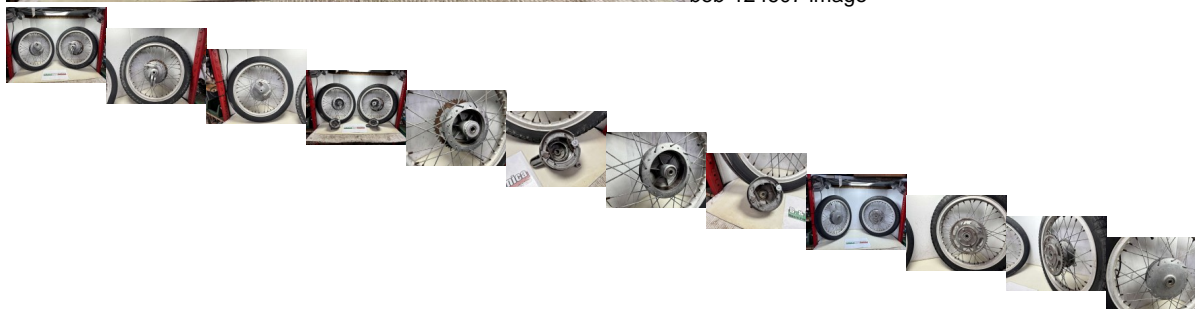

COPPIA RUOTE ANTERIORE E POSTERIORE CON DIFETTO GILERA GIUBILEO 124 5V VEDI DESCRIZIONE (RD1641)

beb-124607 image

Valutazione: Nessuna valutazione

Prezzo

Prezzo di vendita 180,00 €

Sconto

[Fai una domanda su questo prodotto](#)

Descrizione

MATERIALE USATO

FOTO REALI DEL RICAMBIO SPEDITO

PRESENTA ALCUNI GRAFFIE SEGNI DI USURA DOVUTI AL NORMALE UTILIZZO NEGLI ANNI

COMPLETO SOLO DI CIO CHE E VISIBILE IN FOTO

VENDUTO CON FORMULA VISTO E PIACIUTO COME IN FOTO NELLO STATO IN CUI SI TROVA