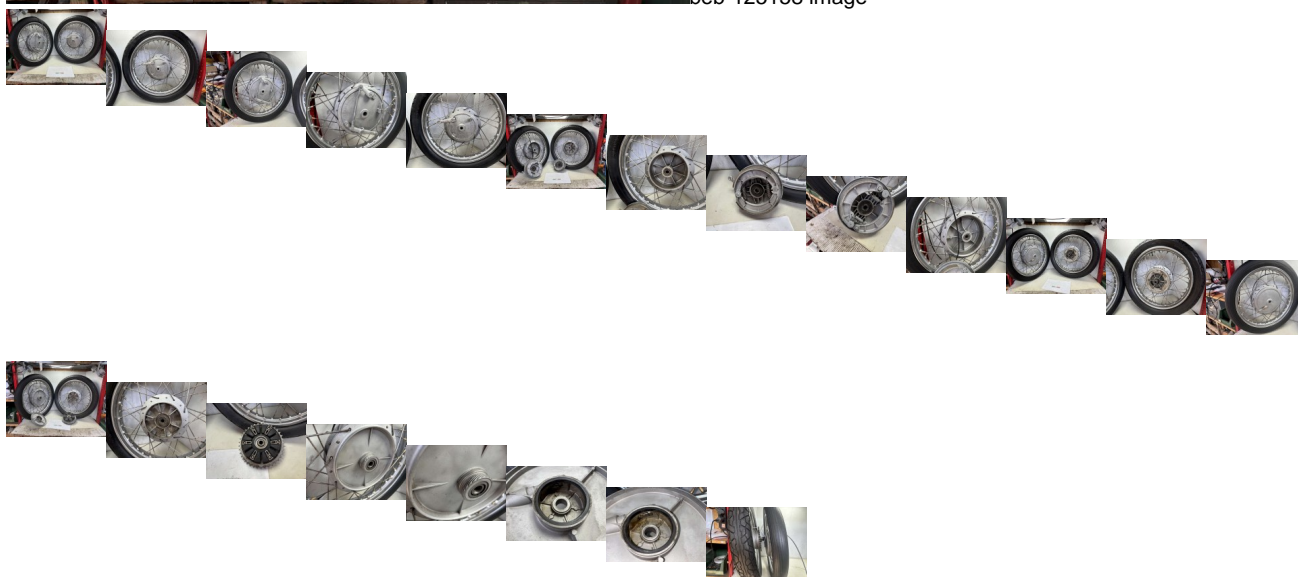

COPPIA RUOTE A TAMBURO MOTO MORINI TURISMO 350 1973 (RD1919)

beb-125158 image

Valutazione: Nessuna valutazione

Prezzo

Prezzo di vendita 600,00 €

Sconto

[Fai una domanda su questo prodotto](#)

Descrizione

MATERIALE USATO

FOTO REALI DEL RICAMBIO SPEDITO

PRESENTA ALCUNI GRAFFIE SEGNI DI USURA DOVUTI AL NORMALE UTILIZZO NEGLI ANNI

COMPLETO SOLO DI CIO CHE E VISIBILE IN FOTO

VENDUTO CON FORMULA VISTO E PIACIUTO COME IN FOTO NELLO STATO IN CUI SI TROVA