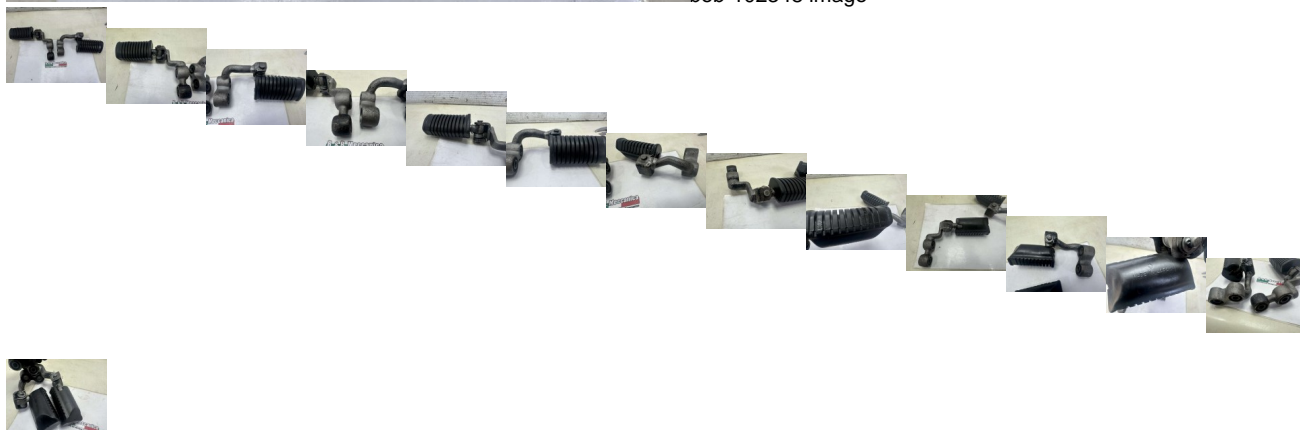

COPPIA PEDANE POGGIA PIEDI DX SX SUZUKI GS 550 (SU2555)

beb-102348 image

Valutazione: Nessuna valutazione

Prezzo

Prezzo di vendita 35,00 €

Sconto

[Fai una domanda su questo prodotto](#)

Descrizione

RICAMBIO USATO

CON RUGGINE

GOMMA ROVINATA

IN CONDIZIONI COME IN FOTO FOTO REALI DEL RICAMBIO SPEDITO

VENDUTO CON FORMULA VISTO E PIACIUTO COME IN FOTO NELLO STATO IN CUI SI TROVA

COMPATIBILE CON:

SUZUKI GS 550