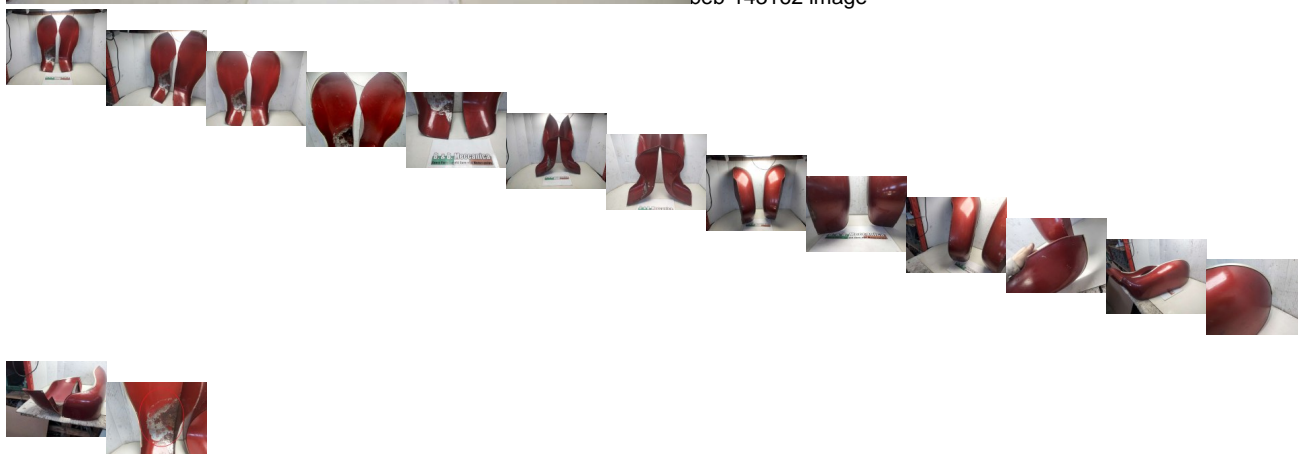

COPPIA PARAGAMBE CON DIFETTO MOTO GUZZI VARI MODELLI VEDI DESCRIZIONE RD2586)

beb-143162 image

Valutazione: Nessuna valutazione

Prezzo

Prezzo di vendita 30,00 €

Sconto

[Fai una domanda su questo prodotto](#)

Descrizione

CONTROLLARE BENE LE FOTO!!!

FOTO REALI DEL RICAMBIO SPEDITO

PRESENTA ALCUNI GRAFFIE SEGNI DI USURA DOVUTI AL NORMALE UTILIZZO NEGLI ANNI

COMPLETO SOLO DI CIO CHE E VISIBILE IN FOTO

VENDUTO CON FORMULA VISTO E PIACIUTO COME IN FOTO NELLO STATO IN CUI SI TROVA