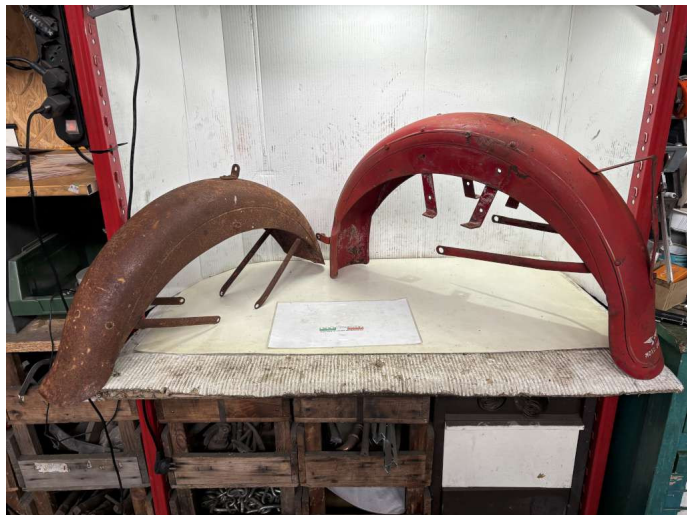

## COPPIA PARAFANGHI ANTERIORE E POSTERIORE MOTO GUZZI AIRONE 250 SPORT 1951 (RD2086)

beb-142335 image

Valutazione: Nessuna valutazione

#### FOTO REALI DEL RICAMBIO SPEDITO

PRESENTA ALCUNI GRAFFIE SEGNI DI USURA DOVUTI AL NORMALE UTILIZZO NEGLI ANNI

COMPLETO SOLO DI CIO CHE E VISIBILE IN FOTO

VENDUTO CON FORMULA VISTO E PIACIUTO COME IN FOTO NELLO STATO IN CUI SI TROVA