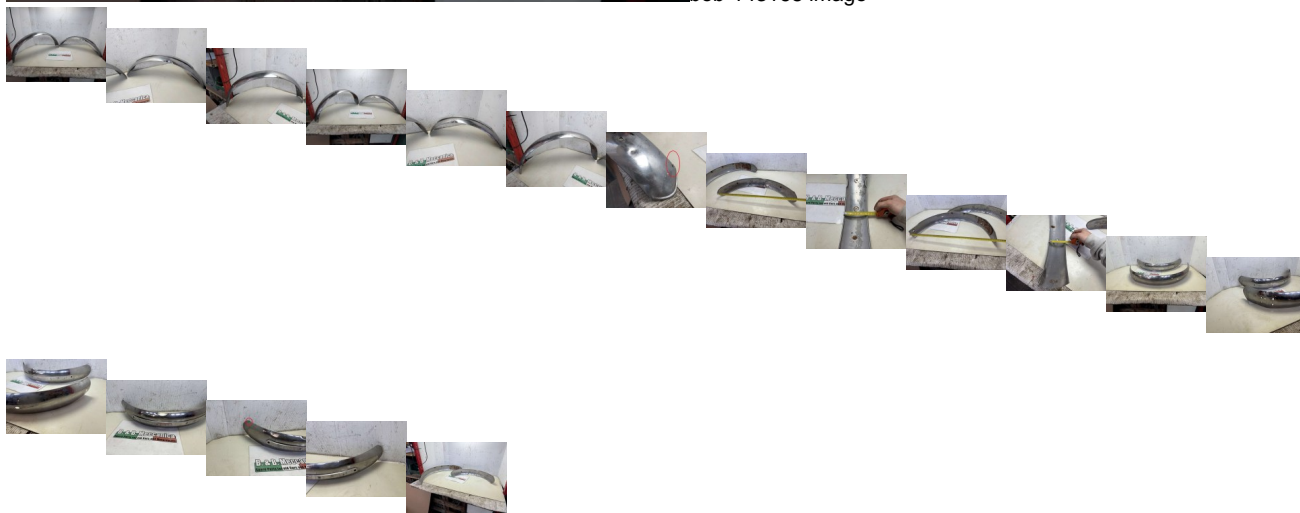

COPPIA PARAFANGHI ANTERIORE E POSTERIORE CROMATI CON DIFETTO BENELLI GUZZI MORINI GILERA ECC. VEDI DESCRIZIONE (RD2591)

beb-143168 image

Valutazione: Nessuna valutazione

Prezzo

Prezzo di vendita 77,00 €

Sconto

[Fai una domanda su questo prodotto](#)

Descrizione

CONTROLLARE BENE LE FOTO!!!

FOTO REALI DEL RICAMBIO SPEDITO

PRESENTA ALCUNI GRAFFIE SEGNI DI USURA DOVUTI AL NORMALE UTILIZZO NEGLI ANNI

COMPLETO SOLO DI CIO CHE E VISIBILE IN FOTO