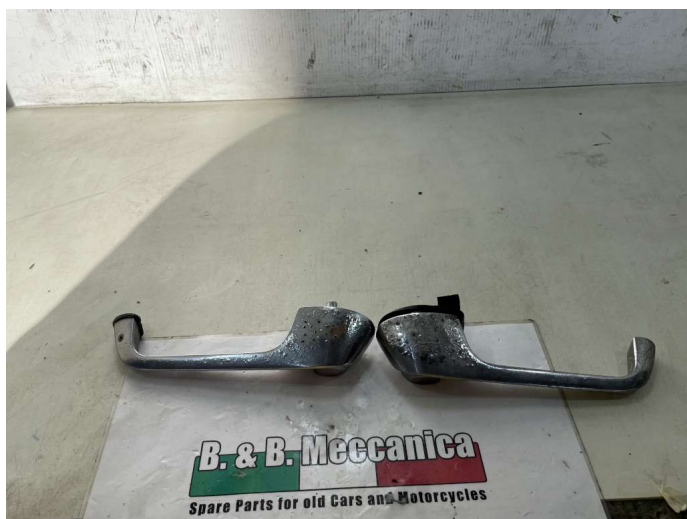

COPPIA MANIGLIE PORTIERE ESTERNE POST ORIG ALFA ROMEO GIULIA 105 BERLINA (KC739)

Valutazione: Nessuna valutazione

Prezzo

Prezzo di vendita 55,00 €

Sconto

[Fai una domanda su questo prodotto](#)

Descrizione

**MATERIALE USATO ORIGINALE
IN CONDIZIONI COME IN FOTO**

COMPLETO SOLO DI CIO' CHE E' VISIBILE NELLE FOTO

CONTROLLARE BENE LE FOTO!!! DA RICROMARE

**PRESENTA QUALCHE SEGNO DI USURA DOVUTO AL
NORMALE UTILIZZO NEL TEMPO**

**PRESENTA CROMATURA NON IN BUONE CONDIZIONI
COME VISIBILE NELLE FOTO**

**VENDUTO CON FORMULA VISTO E PIACIUTO COME IN
FOTO NELLO STATO IN CUI SI TROVA**

COMPATIBILE CON:

ALFA ROMEO GIULIA 105 BERLINA

///