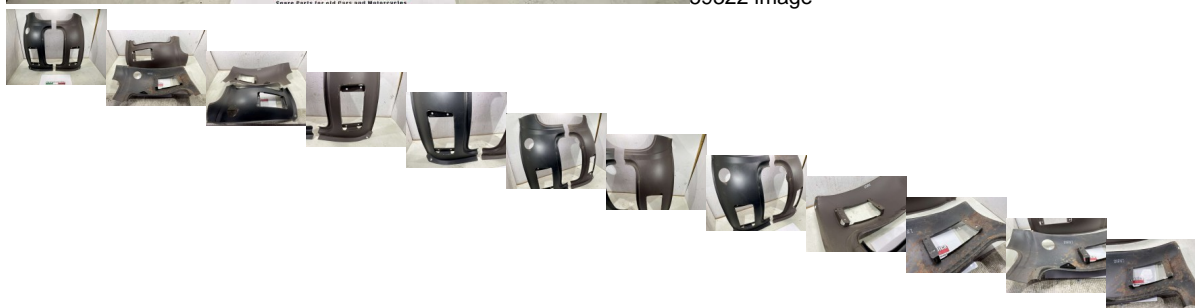

COPPIA LAMIERE FIANCHETTI CANTONALI POSTERIORI NUOVI MINI DA MK2 IN POI (LB822)

59322 image

Valutazione: Nessuna valutazione

Prezzo

Prezzo di vendita 115,00 €

Sconto

[Fai una domanda su questo prodotto](#)

Descrizione

MATERIALE NUOVO

FONDODI MAGAZZINO

CONDIZIONI COME IN FOTO

PRESENTA RUGGINE E SEGNI DOVUTI ALLO STOCCAGGIO IN MAGAZZINO NEGLI ANNI

VENDUTO CON FORMULA VISTO E PIACIUTO COME IN FOTO NELLO STATO IN CUI SI TROVA

COMPLETO SOLO DI CIO CHE E VISIBILE IN FOTO

COMPATIBILE CON:

MINI DA MK2 IN POI

// //