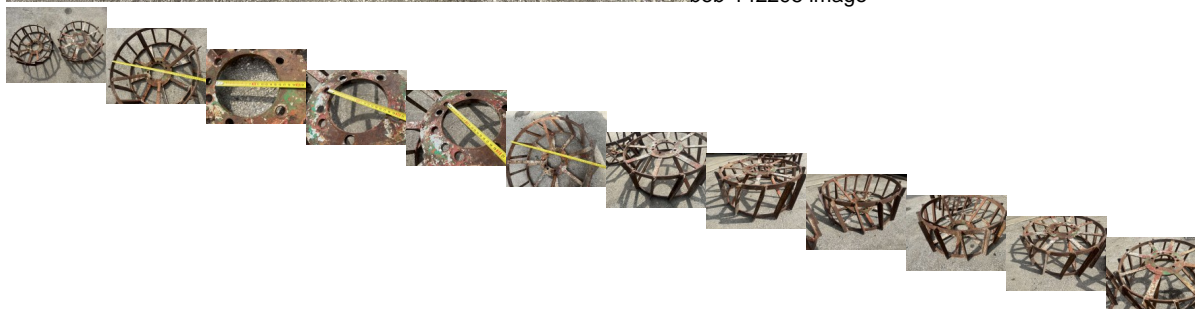

## COPPIA GABBIE RUOTE AGRICOLE TRATTORE ZAPPATRICE VEDI DESCRIZIONE (ML725)

beb-142295 image

Valutazione: Nessuna valutazione

**Prezzo**

Prezzo di vendita 120,00 €

Sconto

[Fai una domanda su questo prodotto](#)

Descrizione

**RICAMBIO USATO CON PIEGHE RUGGINE E SEGNI**

**CON GRAFFI E SEGNI COME IN FOTO!!!**

**FOTO REALI DEL RICAMBIO SPEDITO COMPLETO DI QUELLO CHE E VISIBILE IN FOTO**

**VENDUTO CON FORMULA VISTO E PIACIUTO COME IN FOTO NELLO STATO IN CUI SI TROVA**

COMPATIBILE CON:

TRATTORE ZAPPATRICE

///