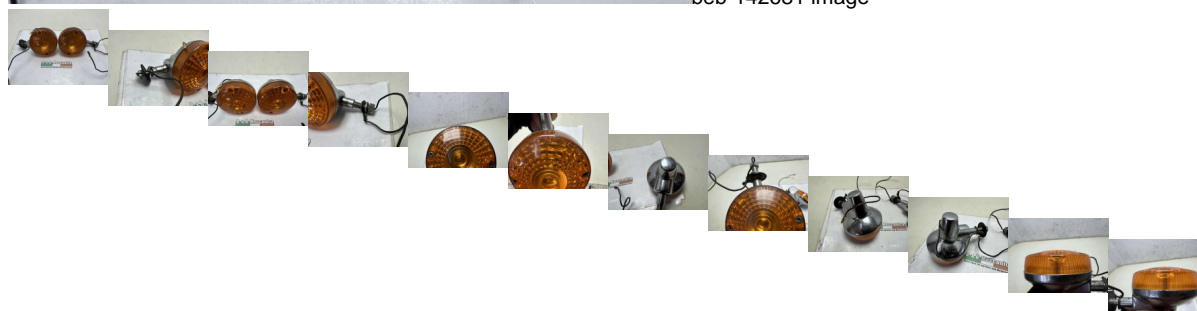

COPPIA FRECCHE TOKAIDENSO ANTERIORI DX SX SUZUKI GS 400 35600 - 4 1977 - 1979 VEDI DESCRIZIONE (ML771)

beb-142681 image

Valutazione: Nessuna valutazione

Prezzo

Prezzo di vendita 37,00 €

Sconto

[Fai una domanda su questo prodotto](#)

Descrizione

RICAMBIO USATO

CON RUGGINE E SEGNI E CREPE

CON GRAFFI E SEGNI COME IN FOTO!!!

FOTO REALI DEL RICAMBIO SPEDITO COMPLETO DI QUELLO CHE E VISIBILE IN FOTO

VENDUTO CON FORMULA VISTO E PIACIUTO COME IN FOTO NELLO STATO IN CUI SI TROVA