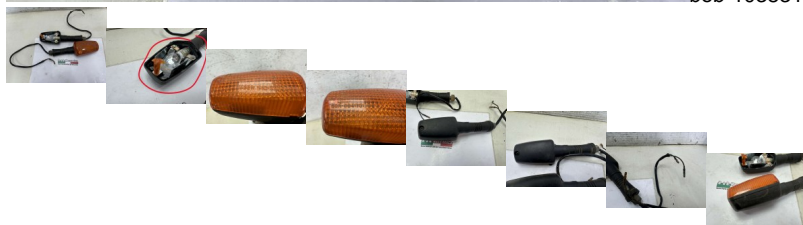

COPPIA FRECCHE POSTERIORI DX SX IMASEN YAMAHA RD 350 FZ750 XJ 600 CODICE 1142-377 VEDI DESCRIZIONE (SU3028)

beb-103831 image

Valutazione: Nessuna valutazione

Prezzo

Prezzo di vendita 20,00 €

Sconto

[Fai una domanda su questo prodotto](#)

Descrizione

RICAMBIO USATO

CON GEMMA ROTTA COME IN FOTO!!!!

IN CONDIZIONI COME IN FOTO FOTO REALI DEL RICAMBIO SPEDITO

VENDUTO CON FORMULA VISTO E PIACIUTO COME IN FOTO NELLO STATO IN CUI SI TROVA

COMPATIBILE CON: