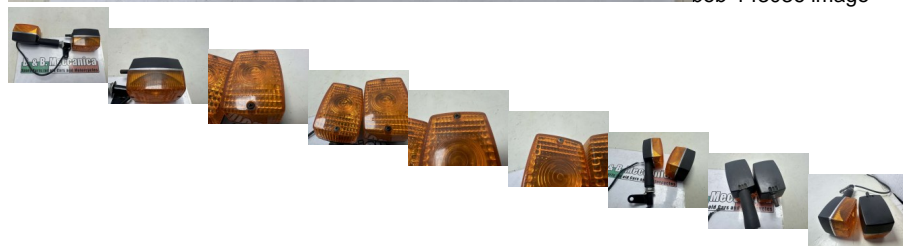

COPPIA FRECCHE POSTERIORE CEV 236 CAGIVA APRILIA DUCATI HONDA MOTO GUZZI VEDI DESCRIZIONE (ML884)

beb-143036 image

Valutazione: Nessuna valutazione

Prezzo

Prezzo di vendita 25,00 €

Sconto

[Fai una domanda su questo prodotto](#)

Descrizione

RICAMBIO USATO

CON GRAFFI CREPE NELLA GOMMA E SEGNI E RUGGINE

CON GRAFFI E SEGNI COME IN FOTO!!!

FOTO REALI DEL RICAMBIO SPEDITO COMPLETO DI QUELLO CHE E VISIBILE IN FOTO

VENDUTO CON FORMULA VISTO E PIACIUTO COME IN FOTO NELLO STATO IN CUI SI TROVA