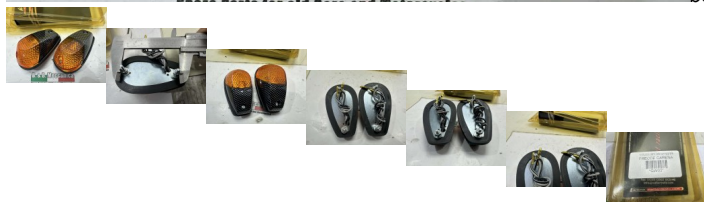

COPPIA FRECCHE CARENA LOOK CARBONIO HONDA KAWASAKI SUZUKI YAMAHA VEDI DESCRIZIONE (KX1557)

beb-114983 image

Valutazione: Nessuna valutazione

Prezzo

Prezzo di vendita 20,00 €

Sconto

[Fai una domanda su questo prodotto](#)

Descrizione

RICAMBIO NUOVO FONDO DI MAGAZZINO

LA SCATOLA NON è COMPRESA è SOLO DIMOSTRATIVA

FOTO REALI DEL RICAMBIO SPEDITO

CON GRAFFI E SEGNI COME IN FOTO!!!

COMPLETO DI QUELLO CHE È VISIBILE IN FOTO

VENDUTO CON FORMULA VISTO E PIACIUTO COME IN FOTO NELLO STATO IN CUI SI TROVA