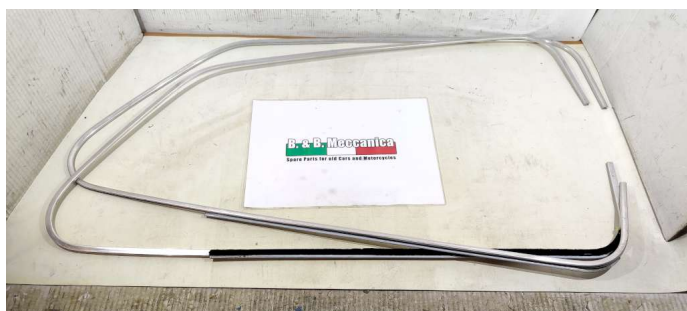

## COPPIA CORNICI FINESTRINI POSTERIORI CREDO FIAT 128 (LG887)

Valutazione: Nessuna valutazione

**Prezzo**

Prezzo di vendita 45,00 €

Sconto

[Fai una domanda su questo prodotto](#)

Descrizione

**MATERIALE NUOVO RIMANENZA DI MAGAZZINO  
CONDIZIONI VEDI FOTO**

**COMPLETO DI CIO' CHE SI VEDE IN FOTO**

**NON SAPIAMO A QUALE MODELLO APPARTENGA CONTROLLARE BENE  
LE MISURE IN FOTO**

**PRESENTE PICCOLI SEGNI DOVUTI ALLO STOCCAGGIO IN MAGAZZINO  
PER ANNI**

**VENDUTO CON FORMULA VISTO E PIACIUTO COME IN FOTO NELLO  
STATO IN CUI SI TROVA**