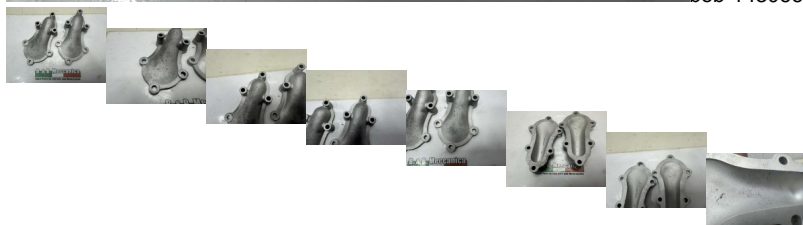

COPPIA COPERCHI VALVOLE MOTO GUZZI GALLETTO VEDI DESCRIZIONE (ML899)

beb-143066 image

Valutazione: Nessuna valutazione

Prezzo

Prezzo di vendita 30,00 €

Sconto

[Fai una domanda su questo prodotto](#)

Descrizione

RICAMBIO USATO

PER EVITARE PROBLEMI ARTICOLO VENDUTO COME DA CONTROLLARE O REVISIONARE PRIMA DEL MONTAGGIO SENZA GARANZIE

CON SEGNI E RUGGINE COME IN FOTO!!!!

CON GRAFFI E SEGNI COME IN FOTO!!!

FOTO REALI DEL RICAMBIO SPEDITO COMPLETO DI QUELLO CHE E VISIBILE IN FOTO

VENDUTO CON FORMULA VISTO E PIACIUTO COME IN FOTO NELLO STATO IN CUI SI TROVA

COMPATIBILE CON:

- MOTO GUZZI GALLETTO

// //