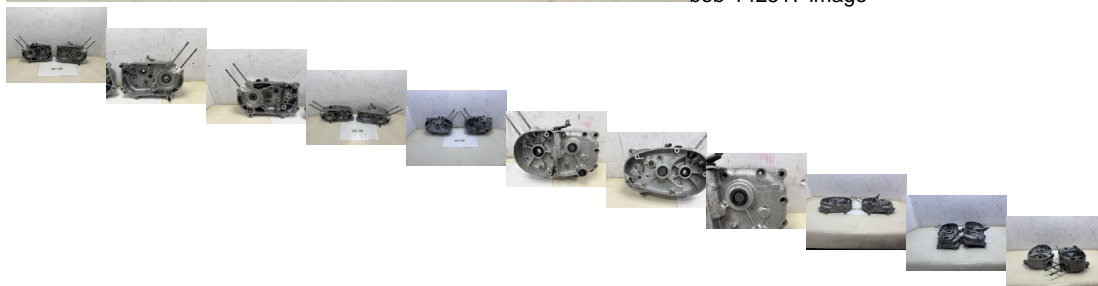

COPPIA CARTER MOTORE LATERALE ORIGINALE MALANCA 50 4 MARCE 4A / V DGM 1013 OM (RD2207)

beb-142517 image

Valutazione: Nessuna valutazione

Prezzo

Prezzo di vendita 40,00 €

Sconto

[Fai una domanda su questo prodotto](#)

Descrizione

CONTROLLARE BENE LE FOTO!!!

FOTO REALI DEL RICAMBIO SPEDITO

PRESENTA ALCUNI GRAFFIE SEGNI DI USURA DOVUTI AL NORMALE UTILIZZO NEGLI ANNI

COMPLETO SOLO DI CIO CHE E VISIBILE IN FOTO

VENDUTO CON FORMULA VISTO E PIACIUTO COME IN FOTO NELLO STATO IN CUI SI TROVA