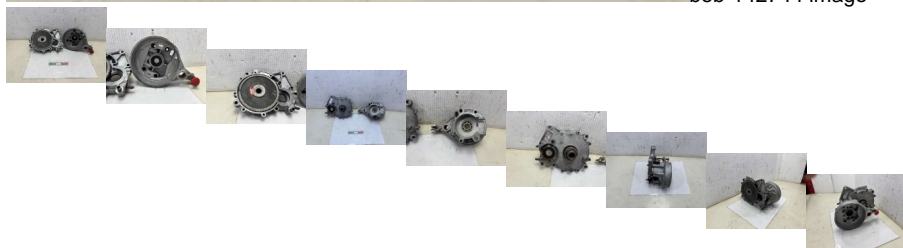

COPPIA CARTER LATERALI MOTORE CON DIFETTO MOTOM NOVA 48 VEDI DESCRIZIONE (RD2368)

beb-142744 image

Valutazione: Nessuna valutazione

Prezzo

Prezzo di vendita 25,00 €

Sconto

[Fai una domanda su questo prodotto](#)

Descrizione

CONTROLLARE BENE LE FOTO!!!

FOTO REALI DEL RICAMBIO SPEDITO

PRESENTA ALCUNI GRAFFIE SEGNI DI USURA DOVUTI AL NORMALE UTILIZZO NEGLI ANNI

COMPLETO SOLO DI CIO CHE E VISIBILE IN FOTO

VENDUTO CON FORMULA VISTO E PIACIUTO COME IN FOTO NELLO STATO IN CUI SI TROVA