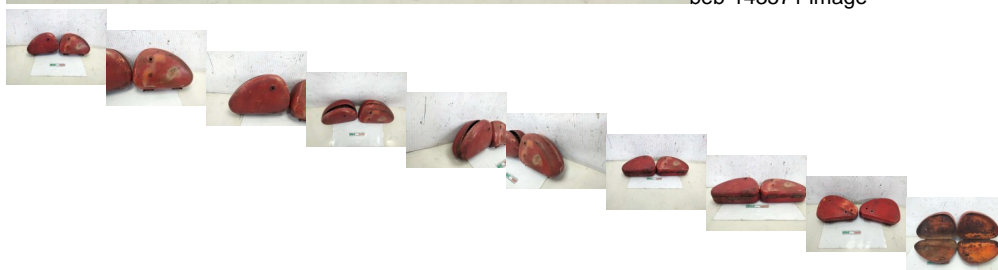

## COPPIA BAULETTI FIANCHETTI PORTAOGGETTI BIANCHI MENDOLA 125 (RD2837)

beb-143571 image

Valutazione: Nessuna valutazione

**Prezzo**

Prezzo di vendita 50,00 €

Sconto

[Fai una domanda su questo prodotto](#)

Descrizione

**CONTROLLARE BENE LE FOTO!!!**

**FOTO REALI DEL RICAMBIO SPEDITO**

**PRESENTA ALCUNI GRAFFIE SEGNI DI USURA DOVUTI AL NORMALE UTILIZZO NEGLI ANNI**

**COMPLETO SOLO DI CIO CHE E VISIBILE IN FOTO**

**VENDUTO CON FORMULA VISTO E PIACIUTO COME IN FOTO NELLO STATO IN CUI SI TROVA**