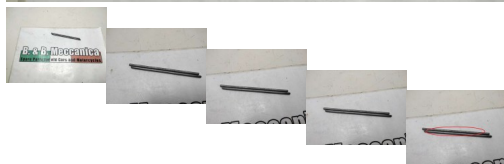

## COPPIA ASTE VALVOLE BILANCIERI MOTOM 48 VEDI DESCRIZIONE (RD2864)

beb-143610 image

Valutazione: Nessuna valutazione