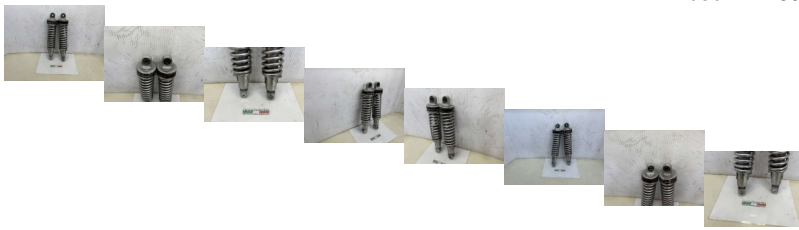

COPPIA AMMORTIZZATORI POSTERIORI SUZUKI GSX 750 E 1982-1985 (RD1979)

beb-142169 image

Valutazione: Nessuna valutazione

Prezzo

Prezzo di vendita 67,00 €

Sconto

[Fai una domanda su questo prodotto](#)

Descrizione

MATERIALE USATO ORIGINALE

CONDIZIONI VEDI FOTO?

SMONTATO DA MOTORE CON CODICE GS75X

COMPLETO SOLO DI CIO CHE SI VEDE IN FOTO

PRESENTA VARI SEGNI DI USURA E CORROSIONE DOVUTI ALLUTILIZZO PER ANNI

VENDUTO CON FORMULA VISTO E PIACIUTO ESATTAMENTE COME IN FOTO?