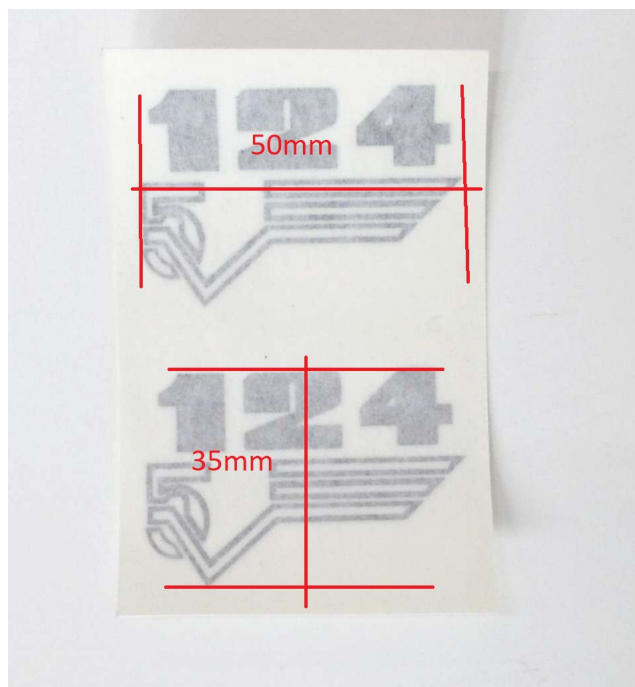

## COPPIA ADESIVI LOGHI GILERA 124 5V FIANCHETTI NERI AD660050

Valutazione: Nessuna valutazione

**Prezzo**

Prezzo di vendita 14,00 €

Sconto

[Fai una domanda su questo prodotto](#)

Descrizione

**DIMENSIONI VISIBILI IN FOTO**

### **PREZZO PER LA COPPIA**

**ADESIVO** Adatto ad essere applicato su moto, autoveicoli e superfici curve.

Per migliorare la tenuta è possibile sopra verniciarla con vernici trasparenti.

**LA SPEDIZIONE VIENE EFFETTUATA OGNI MATTINA**