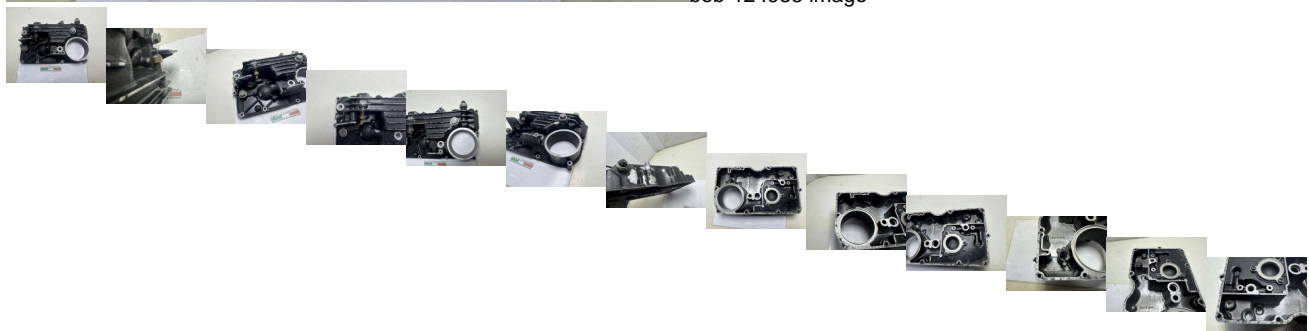

COPPA OLIO CON SENSORI KAWASAKI GPZ 900 R VEDI DESCRIZIONE (ML576)

beb-124935 image

Valutazione: Nessuna valutazione

Prezzo

Prezzo di vendita 45,00 €

Sconto

[Fai una domanda su questo prodotto](#)

Descrizione

RICAMBIO USATO

SENSORE è LEGGERMENTE AVVITATO STORTO!!!!

CON RUGGINE E SEGNI DOVUTI ALLUSO E URTI E CREPE COME IN FOTO!!!!1

PER EVITARE PROBLEMI ARTICOLO VENDUTO COME DA CONTROLLARE O REVISIONARE PRIMA DEL MONTAGGIO SENZA GARANZIE

CON GRAFFI E SEGNI COME IN FOTO!!!

FOTO REALI DEL RICAMBIO SPEDITO COMPLETO DI QUELLO CHE E VISIBILE IN FOTO

VENDUTO CON FORMULA VISTO E PIACIUTO COME IN FOTO NELLO STATO IN CUI SI TROVA

COMPATIBILE CON: