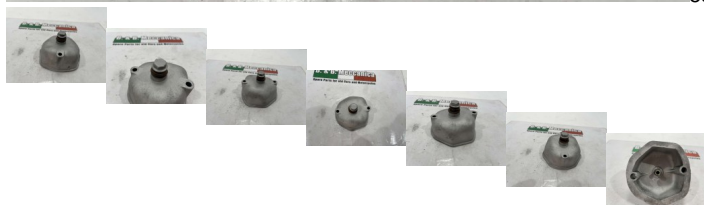

COPERTURA VALVOLE MOTORE MOTOM 48 4 TEMPI (LZ211)

53854 image

Valutazione: Nessuna valutazione

Prezzo

Prezzo di vendita 14,00 €

Sconto

[Fai una domanda su questo prodotto](#)

Descrizione

MATERIALE USATO DELLEPOCA

CONDIZIONI VEDI FOTO

PRESENTA SEGNI DI USURA DOVUTI ALLUTILIZZO PER ANNI

COMPLETO SOLO DI CIO CHE SI VEDE IN FOTO!

VENDUTO CON FORMULA VISTO E PIACIUTO ESATTAMENTE COME IN FOTO

//