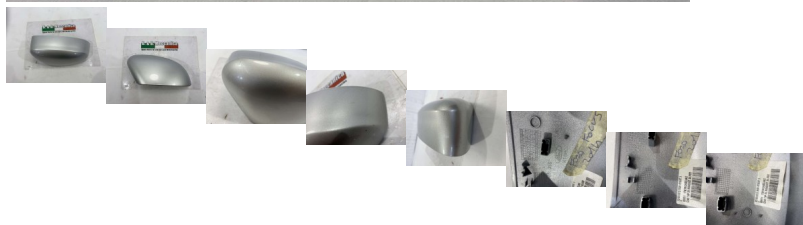

COPERTURA SUPERIORE SPECCHIETTO RETROVISORE DESTRO FORD FOCUS 2014 (AP291)

Valutazione: Nessuna valutazione

Prezzo

Prezzo di vendita 12,00 €

Sconto

[Fai una domanda su questo prodotto](#)

Descrizione

MATERIALE ORIGINALE FORD

COLORE GRIGIO

IN CONDIZIONI VEDI FOTO

COMPLETO SOLO DI CIO' CHE SI VEDE IN FOTO

PRESENTA LEGGERI GRAFFI SULLA COLORAZIONE

CONTROLLARE BENE LE FOTO!!

**VENDUTO CON FORMULA VISTO E PIACIUTO ESATTAMENTE COME IN
FOTO NELLO STATO IN CUI SI TROVA**