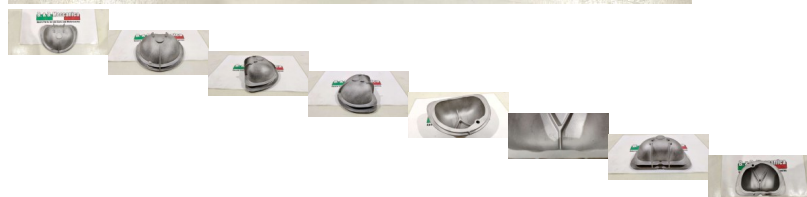

COPERCHIO VALVOLE ORIGINALE BMW R25 R26 R27 22450483119 (LG719)

Valutazione: Nessuna valutazione

Prezzo

Prezzo di vendita 50,00 €

Sconto

[Fai una domanda su questo prodotto](#)

Descrizione

MATERIALE USATO ORIGINALE

CONDIZIONI VEDI FOTO

COMPLETO DI CIO' CHE SI VEDE IN FOTO

PRESENTA PICCOLI SEGNI DI USURA DOVUTI ALL'UTILIZZO PER ANNI

**VENDUTO CON FORMULA VISTO E PIACIUTO COME IN FOTO NELLO
STATO IN CUI SI TROVA**

//