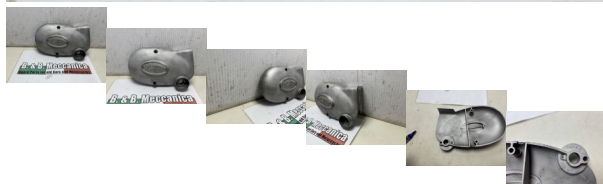

COPERCHIO LATERALE SINISTRO CARTER MOTORE MINARELLI M38 3 MARCE (RD2195)

beb-142505 image

Valutazione: Nessuna valutazione

Prezzo

Prezzo di vendita 40,00 €

Sconto

[Fai una domanda su questo prodotto](#)

Descrizione

CONTROLLARE BENE LE FOTO!!!

FOTO REALI DEL RICAMBIO SPEDITO

PRESENTA ALCUNI GRAFFIE SEGNI DI USURA DOVUTI AL NORMALE UTILIZZO NEGLI ANNI

COMPLETO SOLO DI CIO CHE E VISIBILE IN FOTO

VENDUTO CON FORMULA VISTO E PIACIUTO COME IN FOTO NELLO STATO IN CUI SI TROVA