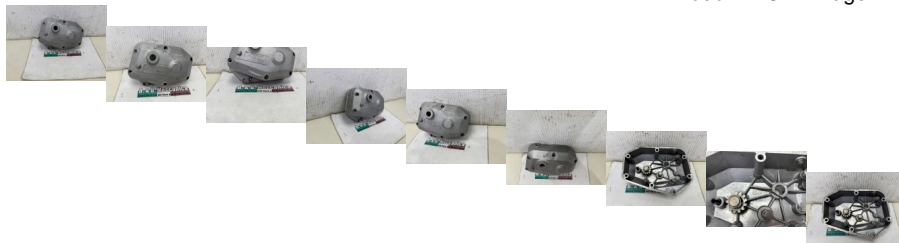

## COPERCHIO CARTER LATERALE MINARELLI V1 KS (RD2422)

beb-142844 image

Valutazione: Nessuna valutazione

**Prezzo**

Prezzo di vendita 35,00 €

Sconto

[Fai una domanda su questo prodotto](#)

Descrizione

**CONTROLLARE BENE LE FOTO!!!**

**FOTO REALI DEL RICAMBIO SPEDITO**

**?PRESENTA ALCUNI GRAFFIE SEGNI DI USURA DOVUTI AL NORMALE UTILIZZO NEGLI ANNI**

**COMPLETO SOLO DI CIO CHE E VISIBILE IN FOTO**

**VENDUTO CON FORMULA VISTO E PIACIUTO COME IN FOTO NELLO STATO IN CUI SI TROVA**