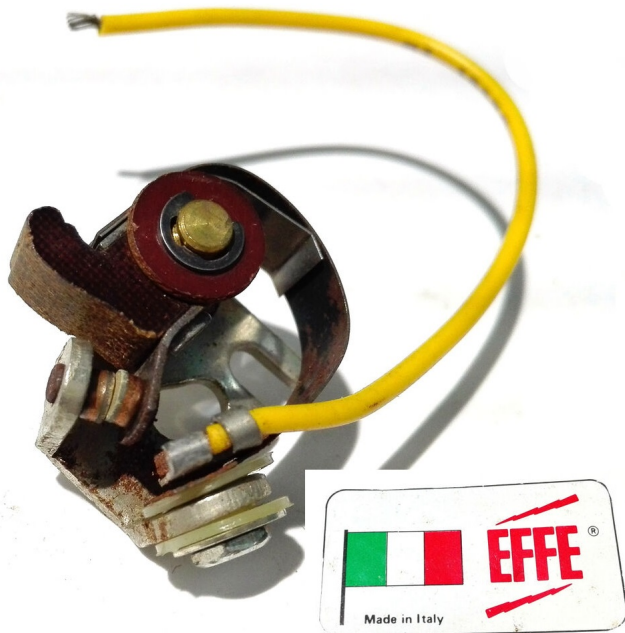

CONTATTI PUNTINE Capri 80 cc. (volano 6032) 1963 EFFE 2425

20742 image

Valutazione: Nessuna valutazione

Prezzo

Prezzo di vendita 10,00 €

Sconto

[Fai una domanda su questo prodotto](#)

Descrizione

CONTATTI PUNTINE originali effe nuove

CONDIZIONI OTTIME VEDI FOTO

///