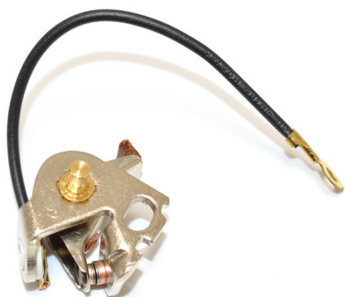

## CONTATTI IMPIANTO BOSCH MOTORI AGRICOLI JLO - PUCH - AGRIA -SOLO

sgr-125293 image

Valutazione: Nessuna valutazione

**Prezzo**

Prezzo di vendita 15,33 €

Sconto

[Fai una domanda su questo prodotto](#)

Descrizione

IMPIANTO BOSCH - SOLO - CON CAVO

**Compatibilità**

Compatibilità: AGRIA 0 MOTORE JLO L101 GARELLI 0 Gulp 79/79 JLO 0 L77/MR77/SP77/L772RB/L97/MR97/L101 81/81 PUCH 0 Maxi 83/83 SOLO 0 MOTORI VARI 79/81

| Marca   | Modello                                  | Cilindrata | Anni Applicazione |
|---------|--|------------|-------------------|
| AGRIA   | MOTORE JLO L101                          | 0          |                   |
| GARELLI | Gulp                                     | 0          | 79/79             |
| JLO     | L77/MR77/SP77/L772RB/L97/MR9 0<br>7/L101 |            | 81/81             |
| PUCH    | Maxi                                     | 0          | 83/83             |
| SOLO    | MOTORI VARI                              | 0          | 79/81             |